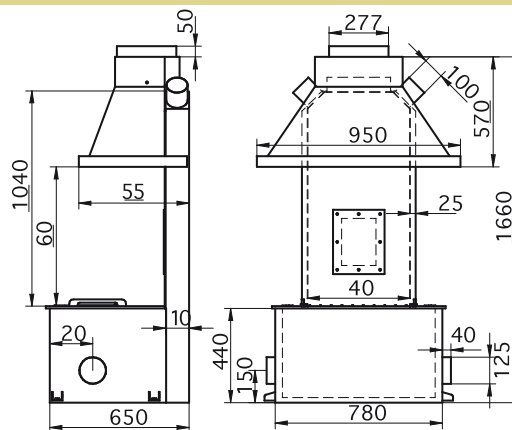

Gamme DFC

Modèle DFC13
monté en trou à feu
avec cadre d'habillage

La gamme DFC compact possède deux foyers : un 13 et un 17 kW.

Les DFC possèdent un avaloir intégré, fixe et soudé permettant une pose facile (comme un poêle).

DFC 13 kW

PUISSANCE NOMINALE	11 à 13 kW	FEU PROLONGÉ	7 à 10 heures
RENDEMENT	> 75 %	POIDS	225 kg
VOLUME DU FOYER EN L	65 L	DIMENSIONS	680x570x1510
LONGUEUR DE BUCHE	55 cm	AVALOIR DIAMÈTRE 280	950x400

DFC 17 kW

PUISSANCE NOMINALE	14 à 17 kW	FEU PROLONGÉ	8 à 11 heures
RENDEMENT	> 75 %	POIDS	259 kg
VOLUME DU FOYER EN L	90 L	DIMENSIONS	780x650x1660
LONGUEUR DE BUCHE	64 cm	AVALOIR DIAMÈTRE 280	950x400