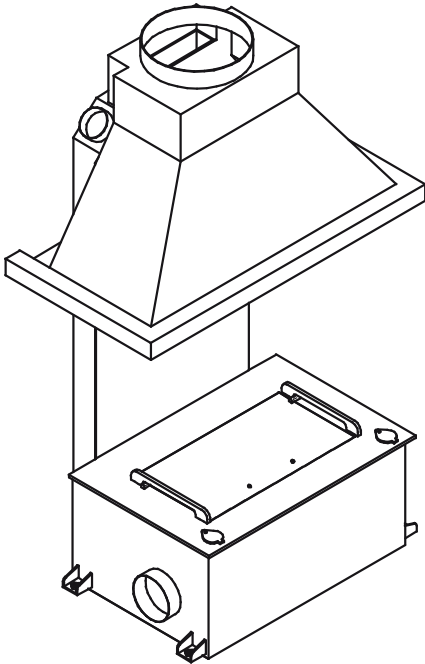

Gamme DFC

Modèle DFC13
monté en trou à feu
avec cadre d'habillage

La gamme DFC compact possède deux foyers : un 13 et un 17 kW.

Les DFC possèdent un avaloir intégré, fixe et soudé permettant une pose facile (comme un poêle).

DFC 13 kW

PUISSANCE NOMINALE	11 à 13 kW	FEU PROLONGÉ	7 à 10 heures
RENDEMENT	> 75 %	POIDS	225 kg
VOLUME DU FOYER EN L	65 L	DIMENSIONS	680x570x1510
LONGUEUR DE BUCHE	55 cm	AVALOIR DIAMÈTRE 280	950x400

DFC 17 kW

PUISSANCE NOMINALE	14 à 17 kW	FEU PROLONGÉ	8 à 11 heures
RENDEMENT	> 75 %	POIDS	259 kg
VOLUME DU FOYER EN L	90 L	DIMENSIONS	780x650x1660
LONGUEUR DE BUCHE	64 cm	AVALOIR DIAMÈTRE 280	950x400