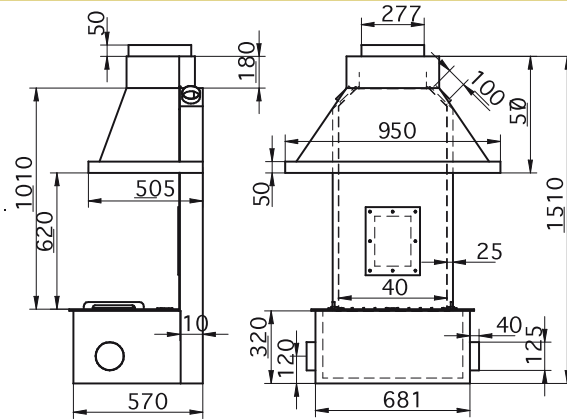

Gamme DFC

Modèle DFC13
monté en trou à feu
avec cadre d'habillage

La gamme DFC compact possède deux foyers : un 13 et un 17 kW.

Les DFC possèdent un avaloir intégré, fixe et soudé permettant une pose facile (comme un poêle).

DFC 13 kW

PUISSANCE NOMINALE	11 à 13 kW	FEU PROLONGÉ	7 à 10 heures
RENDEMENT	> 75 %	POIDS	225 kg
VOLUME DU FOYER EN L	65 L	DIMENSIONS	680x570x1510
LONGUEUR DE BUCHE	55 cm	AVALOIR DIAMÈTRE 280	950x400

DFC 17 kW

PUISSANCE NOMINALE	14 à 17 kW	FEU PROLONGÉ	8 à 11 heures
RENDEMENT	> 75 %	POIDS	259 kg
VOLUME DU FOYER EN L	90 L	DIMENSIONS	780x650x1660
LONGUEUR DE BUCHE	64 cm	AVALOIR DIAMÈTRE 280	950x400