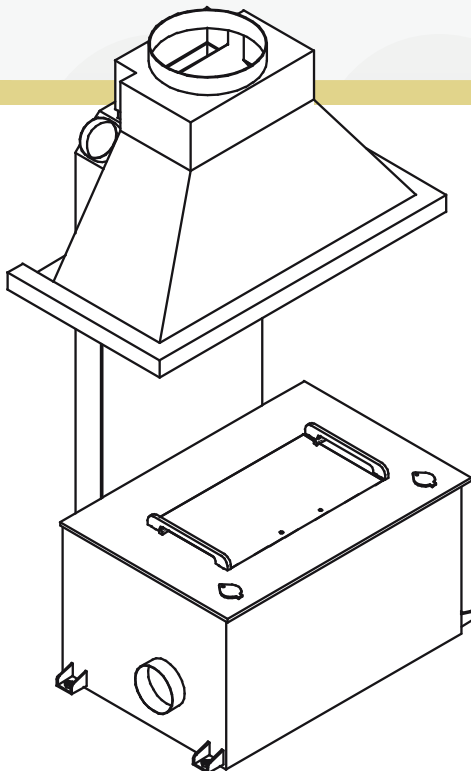

Gamme DFC

Modèle DFC13
monté en trou à feu
avec cadre d'habillage

La gamme DFC compact possède deux foyers : un 13 et un 17 kW.

Les DFC possèdent un avaloir intégré, fixe et soudé permettant une pose facile (comme un poêle).

DFC 13 kW

PUISSANCE NOMINALE	11 à 13 kW	FEU PROLONGÉ	7 à 10 heures
RENDEMENT	> 75 %	POIDS	225 kg
VOLUME DU FOYER EN L	65 L	DIMENSIONS	680x570x1510
LONGUEUR DE BUCHE	55 cm	AVALOIR DIAMÈTRE 280	950x400

DFC 17 kW

PUISSANCE NOMINALE	14 à 17 kW	FEU PROLONGÉ	8 à 11 heures
RENDEMENT	> 75 %	POIDS	259 kg
VOLUME DU FOYER EN L	90 L	DIMENSIONS	780x650x1660
LONGUEUR DE BUCHE	64 cm	AVALOIR DIAMÈTRE 280	950x400