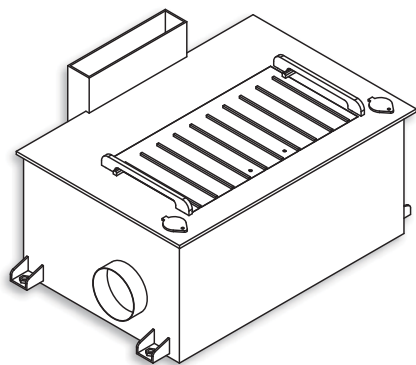

# Gamme DFR

Vous possédez une vieille cheminée, et vous souhaitez l'équiper d'un foyer chauffant et sécurisant : les DFR 13 et 17 répondront à vos attentes. Leurs faibles encombrements permettront une intégration idéale.

(modèle fourni avec un mètre de pipe arrière)

## DFR 13 kW

PUISSANCE NOMINALE	11 à 13 kW	LONGUEUR DE BUCHE	55 cm
RENDEMENT	> 75 %	FEU PROLONGÉ	7 à 10 heures
VOLUME DU FOYER EN L	65 L	POIDS	145 kgs
		DIMENSIONS	681x531x320

## DFR 17 kW

PUISSANCE NOMINALE	14 à 17 kW	LONGUEUR DE BUCHE	64 cm
RENDEMENT	> 75 %	FEU PROLONGÉ	8 à 11 heures
VOLUME DU FOYER EN L	90 L	POIDS	174 kgs
		DIMENSIONS	780x605x440