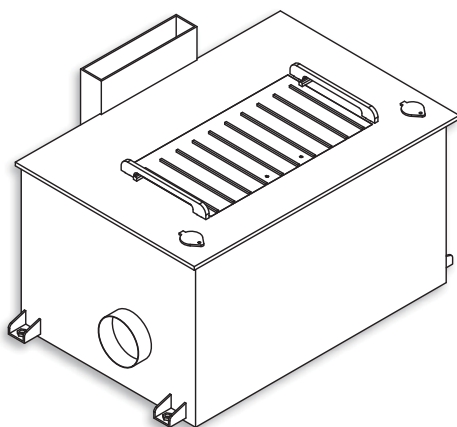

# Gamme DFR

Vous possédez une vieille cheminée, et vous souhaitez l'équiper d'un foyer chauffant et sécurisant : les DFR 13 et 17 répondront à vos attentes. Leurs faibles encombrements permettront une intégration idéale.

(modèle fourni avec un mètre de pipe arrière)

## DFR 13 kW

PUISSANCE NOMINALE	11 à 13 kW	LONGUEUR DE BUCHE	55 cm
RENDEMENT	> 75 %	FEU PROLONGÉ	7 à 10 heures
VOLUME DU FOYER EN L	65 L	POIDS	145 kgs
		DIMENSIONS	681x531x320

## DFR 17 kW

PUISSANCE NOMINALE	14 à 17 kW	LONGUEUR DE BUCHE	64 cm
RENDEMENT	> 75 %	FEU PROLONGÉ	8 à 11 heures
VOLUME DU FOYER EN L	90 L	POIDS	174 kgs
		DIMENSIONS	780x605x440