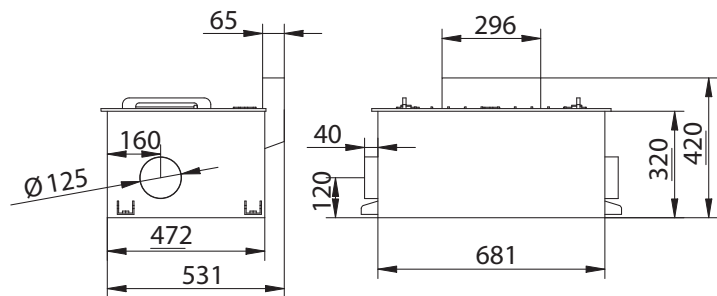

(modèle fourni avec un mètre de pipe arrière)

## DFR 13 kW

PUISSANCE NOMINALE	11 à 13 kW	LONGUEUR DE BUCHE	55 cm
RENDEMENT	> 75 %	FEU PROLONGÉ	7 à 10 heures
VOLUME DU FOYER EN L	65 L	POIDS	145 kgs
		DIMENSIONS	681x531x320

## DFR 17 kW

PUISSANCE NOMINALE	14 à 17 kW	LONGUEUR DE BUCHE	64 cm
RENDEMENT	> 75 %	FEU PROLONGÉ	8 à 11 heures
VOLUME DU FOYER EN L	90 L	POIDS	174 kgs
		DIMENSIONS	780x605x440