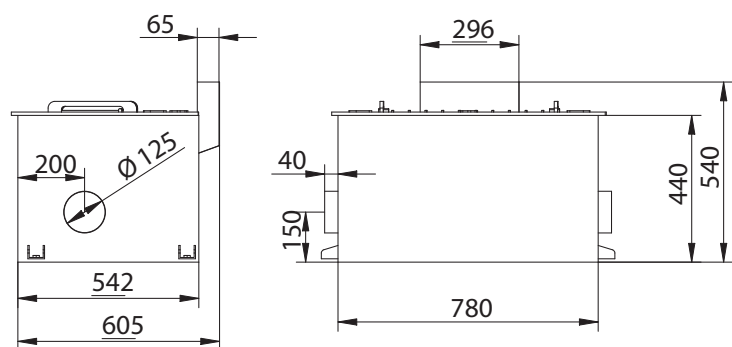

(modèle fourni avec un mètre de pipe arrière)

## DFR 13 kW

PUISSANCE NOMINALE	11 à 13 kW	LONGUEUR DE BUCHE	55 cm
RENDEMENT	> 75 %	FEU PROLONGÉ	7 à 10 heures
VOLUME DU FOYER EN L	65 L	POIDS	145 kgs
		DIMENSIONS	681x531x320

## DFR 17 kW

PUISSANCE NOMINALE	14 à 17 kW	LONGUEUR DE BUCHE	64 cm
RENDEMENT	> 75 %	FEU PROLONGÉ	8 à 11 heures
VOLUME DU FOYER EN L	90 L	POIDS	174 kgs
		DIMENSIONS	780x605x440